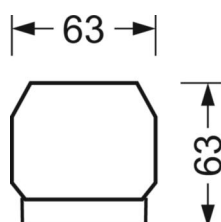

DEEP-LINK

<https://www.regiolux.de/ru/article/18610406600>

Ссылка	LED 10000lm 840
ηLB	100 %
Φ ↓/↑	98 % / 2 %
UGR поп./вдоль	21.8 / 22.2

Механика

цвет корпуса	белый стандартный для электротехники RAL 9016
размеры (LxWxH/DxH)	1531mm x 55mm x 33mm
вес (нетто)	1.9kg
Вид монтажа	сборка трековых систем

размеры

L	1531 mm	Длина
В	55 mm	Ширина
н	33 mm	Высота